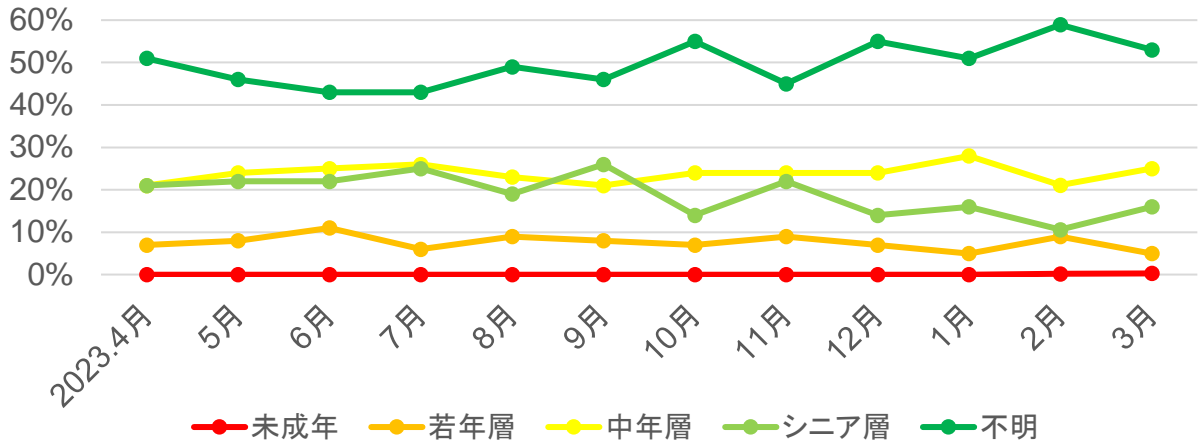

岐阜県の宿泊動向【岐阜地域】

○年齢別