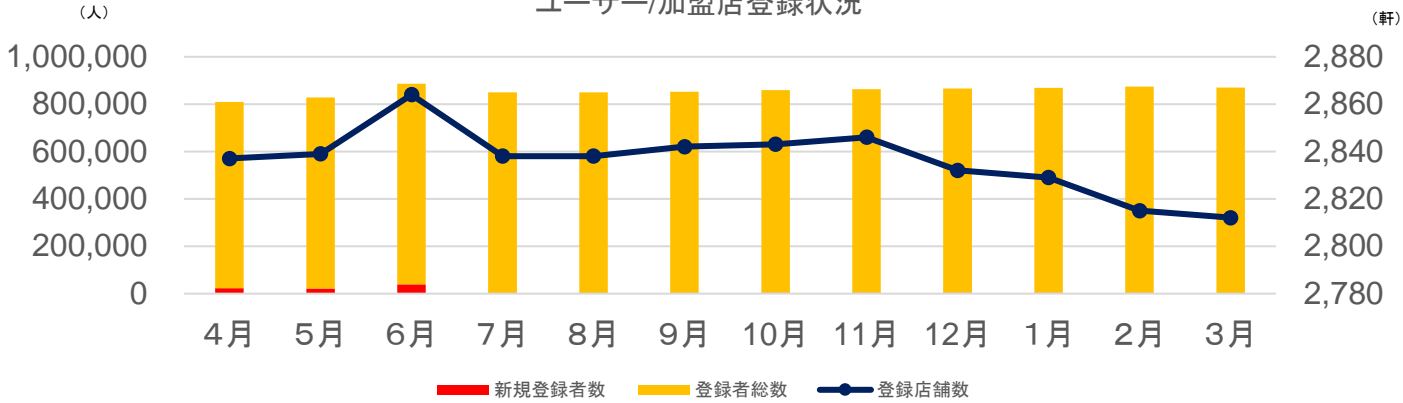

ぎふ旅コインの利用状況

ユーザー/加盟店登録状況