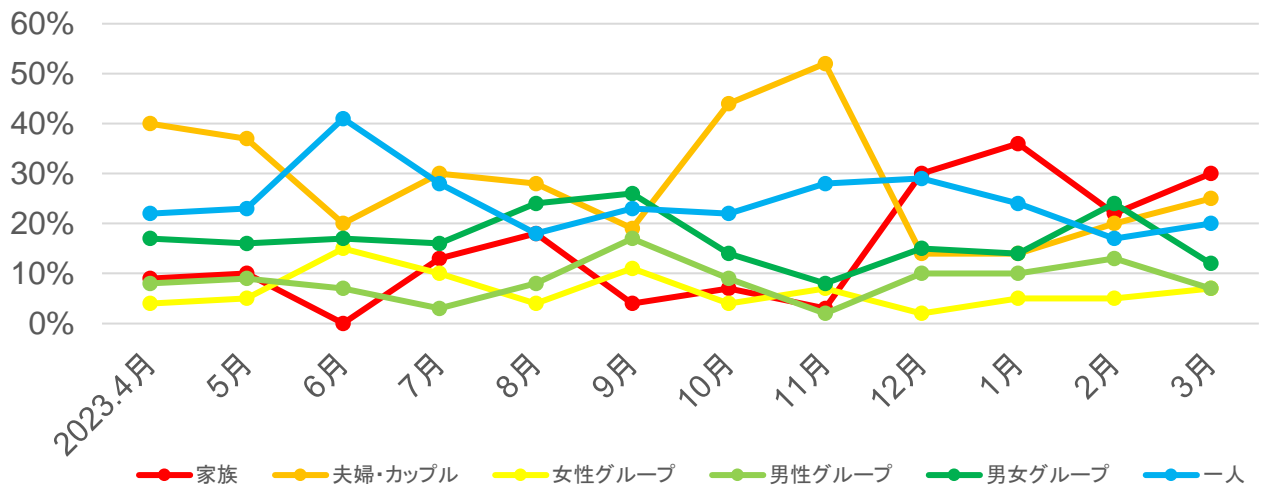

岐阜県の宿泊動向【中濃地域】

○年齢別

○参加形態

出典：観光予報プラットフォーム