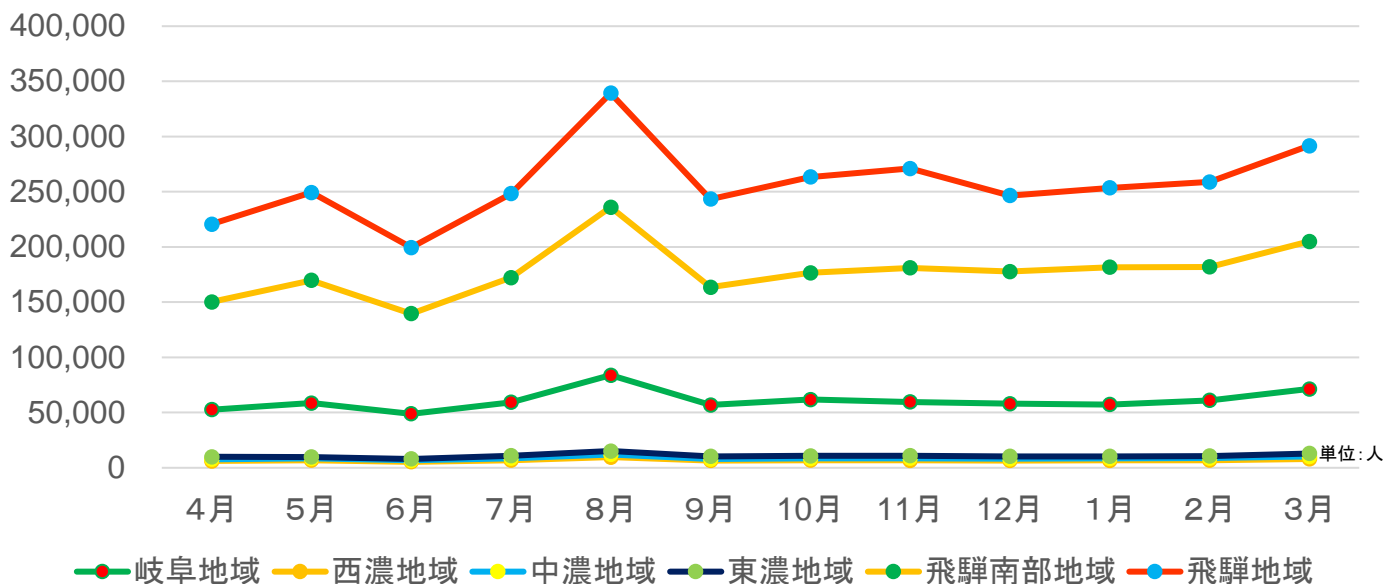

## ○年齢別

## ○参加形態

# 岐阜県内の宿泊動向

総宿泊者数推移(月別)

単位:千人

	4月	5月	6月	7月	8月	9月	10月	11月	12月	1月	2月	3月
岐阜地域	53	59	49	59	84	57	62	60	58	57	61	71
西濃地域	6	7	5	7	10	7	7	7	7	7	7	8
中濃地域	8	9	3	9	12	8	9	9	8	8	9	10
東濃地域	10	10	8	11	15	10	11	11	10	10	11	13
飛騨南部地域	150	170	140	172	236	164	177	181	178	182	182	205
飛騨地域	221	249	199	248	339	243	263	271	246	253	259	292