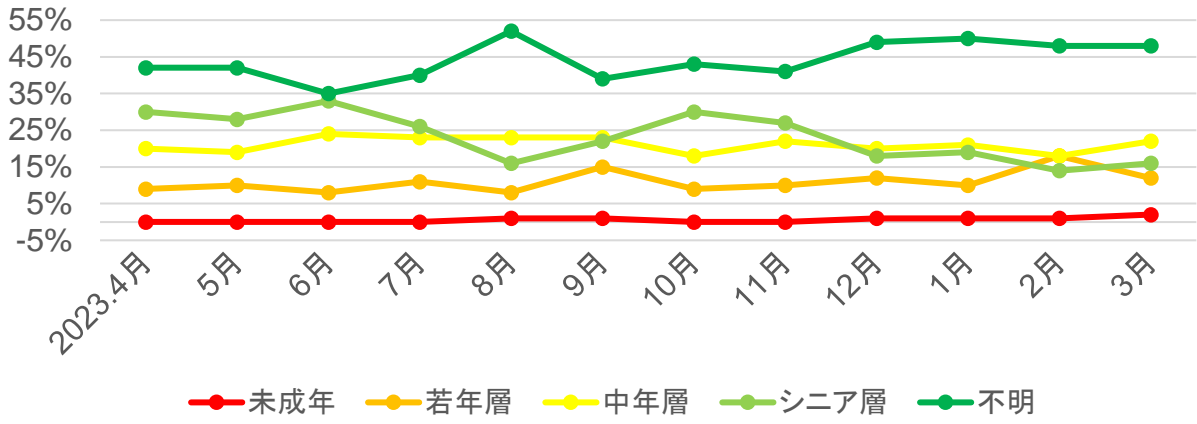

岐阜県の宿泊動向【飛騨南部地域】

○年齢別