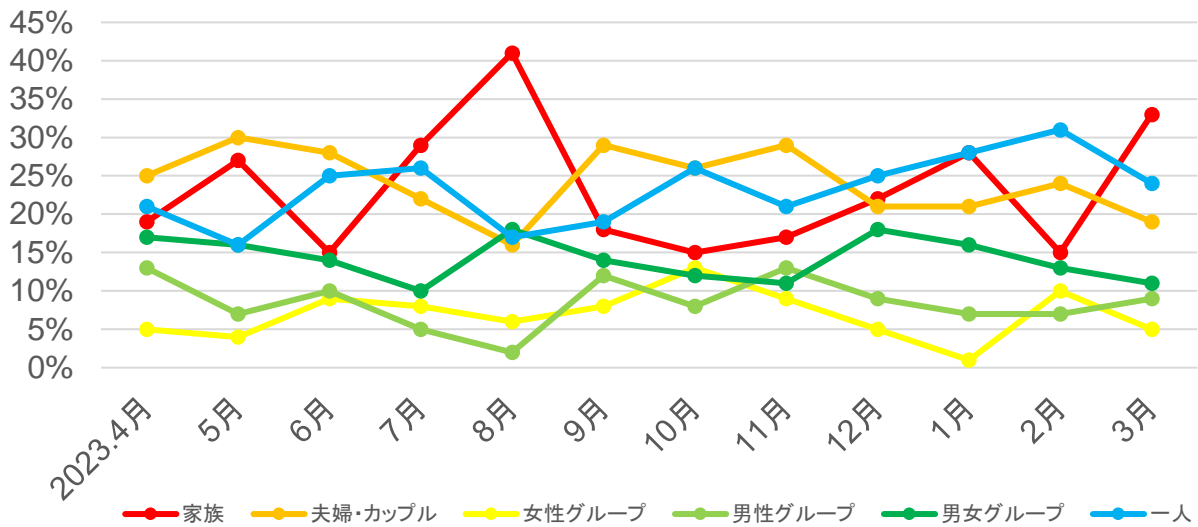

岐阜県の宿泊動向【東濃地域】

○年齢別

○参加形態

出典：観光予報プラットフォーム