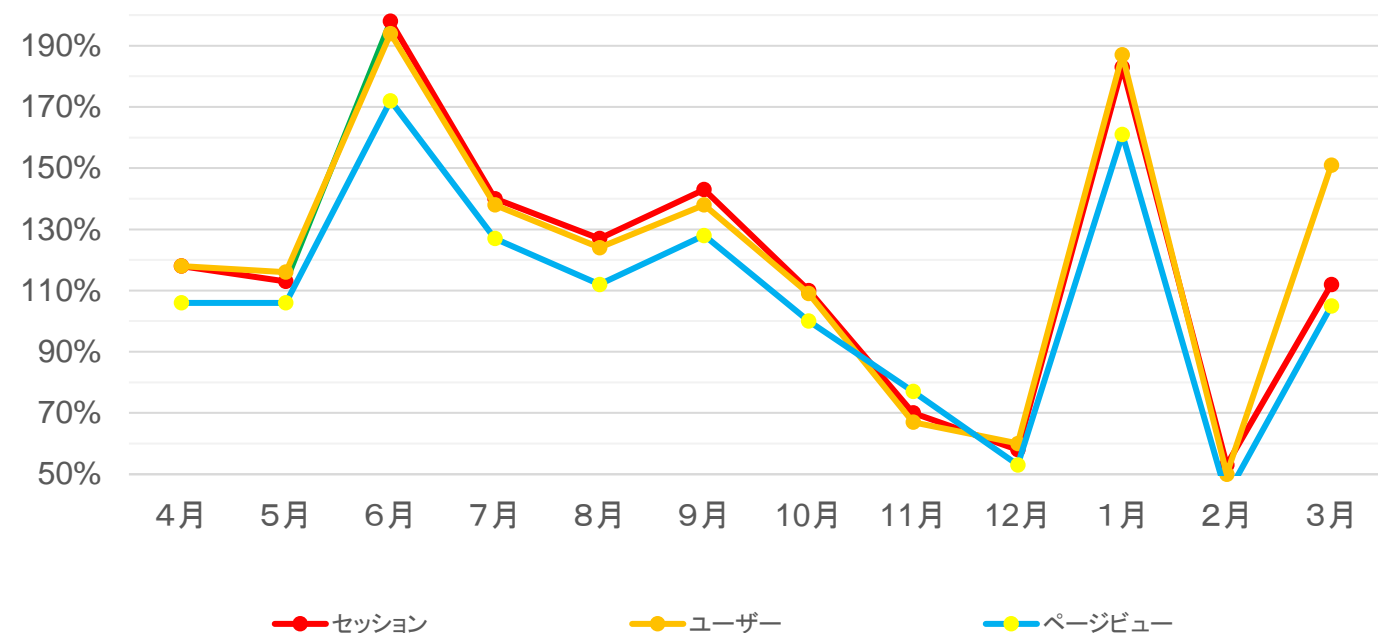

○岐阜の旅ガイドの運用実績

項目	4月	5月	6月	7月	8月	9月	10月	11月	12月	1月	2月	3月	合計	年平均	前年比
セッション	499,277	494,439	711,614	560,957	682,800	566,625	582,980	581,396	330,819	466,177	392,323	498,770	6,386,177	530,681	107%
ユーザー	401,045	408,468	550,031	441,495	531,895	435,947	454,980	455,295	278,938	401,099	321,371	398,661	5,079,225	423,269	105%
PV	777,484	814,579	1,100,629	891,445	1,040,324	873,229	911,173	939,288	544,791	684,748	639,879	781,406	9,998,975	833,248	97%
平均エンゲージメント率	59%	60%	54%	61%	59%	61%	62%	64%	59%	47%	62%	61%	—	—	—
平均エンゲージメント時間	0:40:00	0:42:00	0:49:00	0:53:00	0:49:00	0:55:00	0:57:00	0:56:00	0:48:00	0:39:00	0:54:00	0:50:00	—	—	—

前年同月比の割合