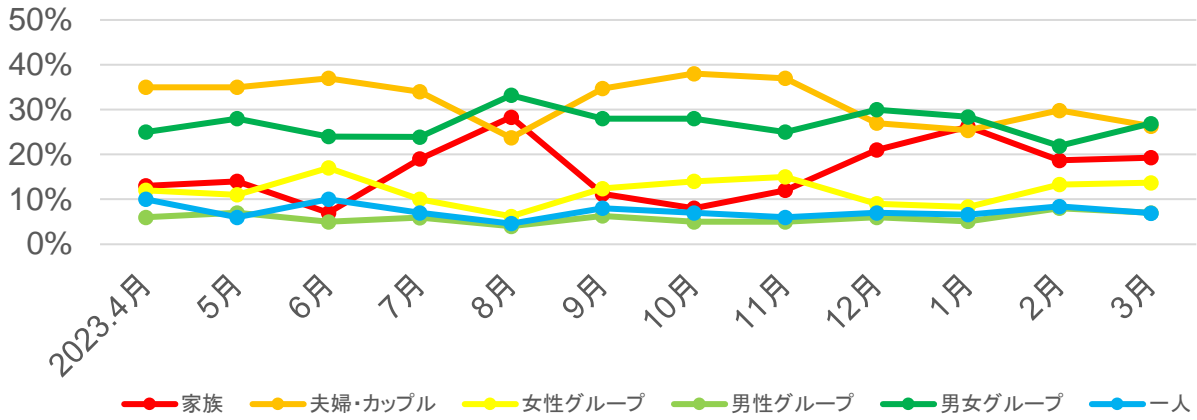

全国の宿泊動向【岐阜県】

○年齢別

○参加形態

○居住地