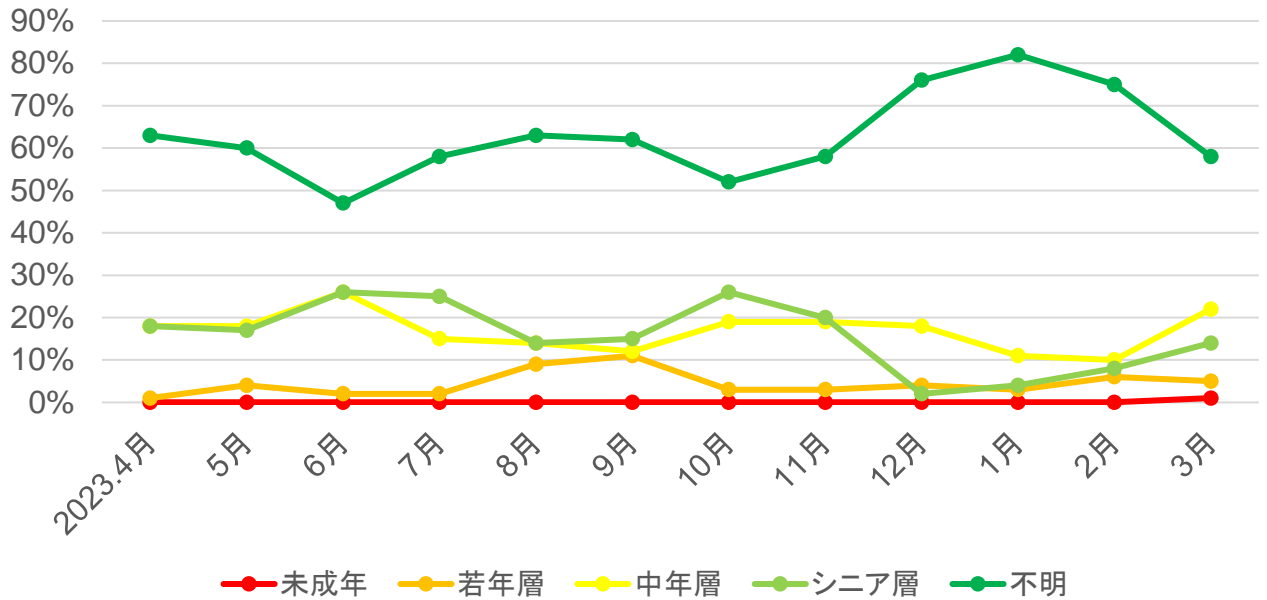

## ○年齢別

## ○参加形態

出典: 観光予報プラットフォーム

# 岐阜県の宿泊動向【中濃地域】