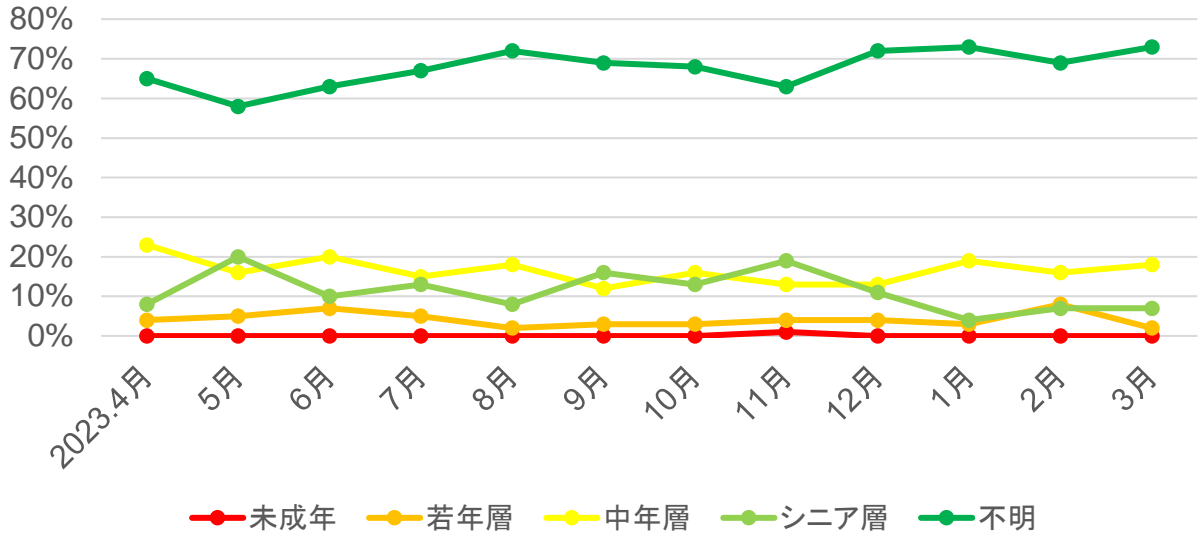

## ○年齢別

## ○参加形態

出典：観光予報プラットフォーム

# 岐阜県の宿泊動向【東濃地域】