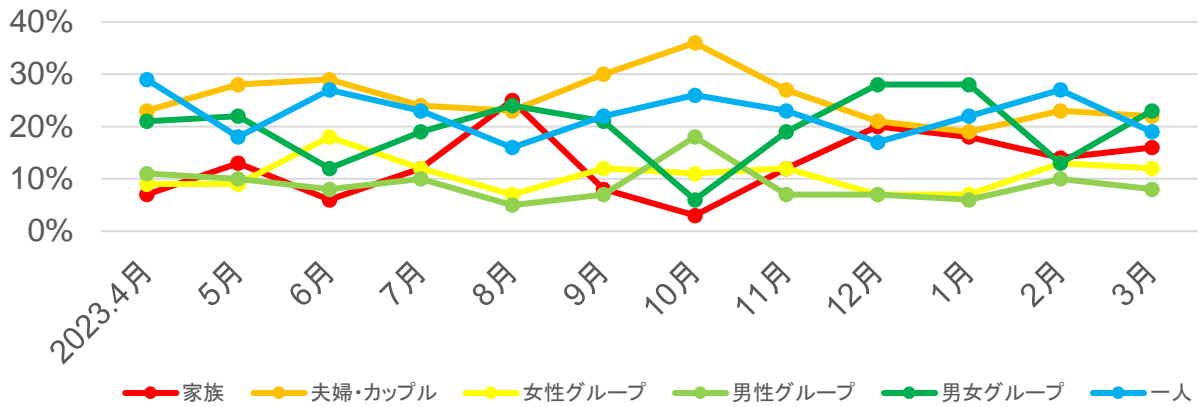

岐阜県の宿泊動向【岐阜地域】

○年齢別

○参加形態

○居住地