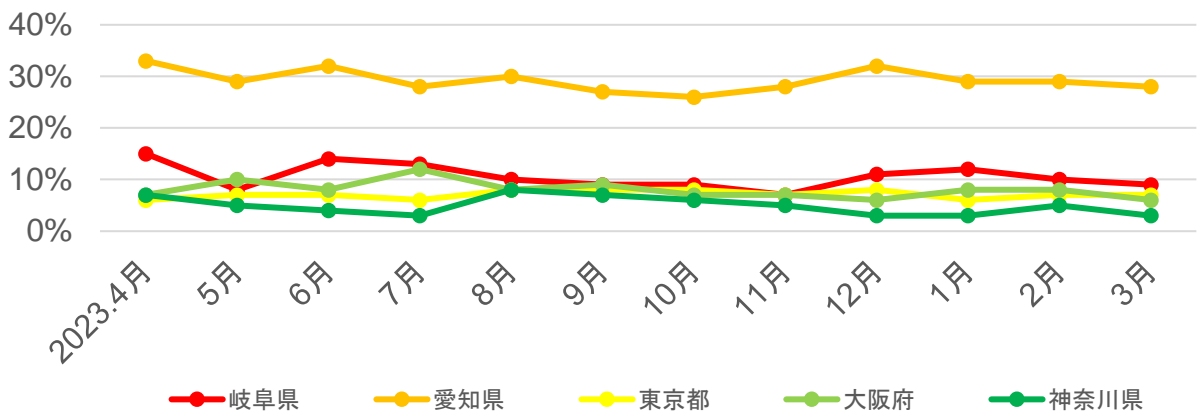

岐阜県の宿泊動向【飛騨南部地域】

○年齢別

○参加形態

○居住地