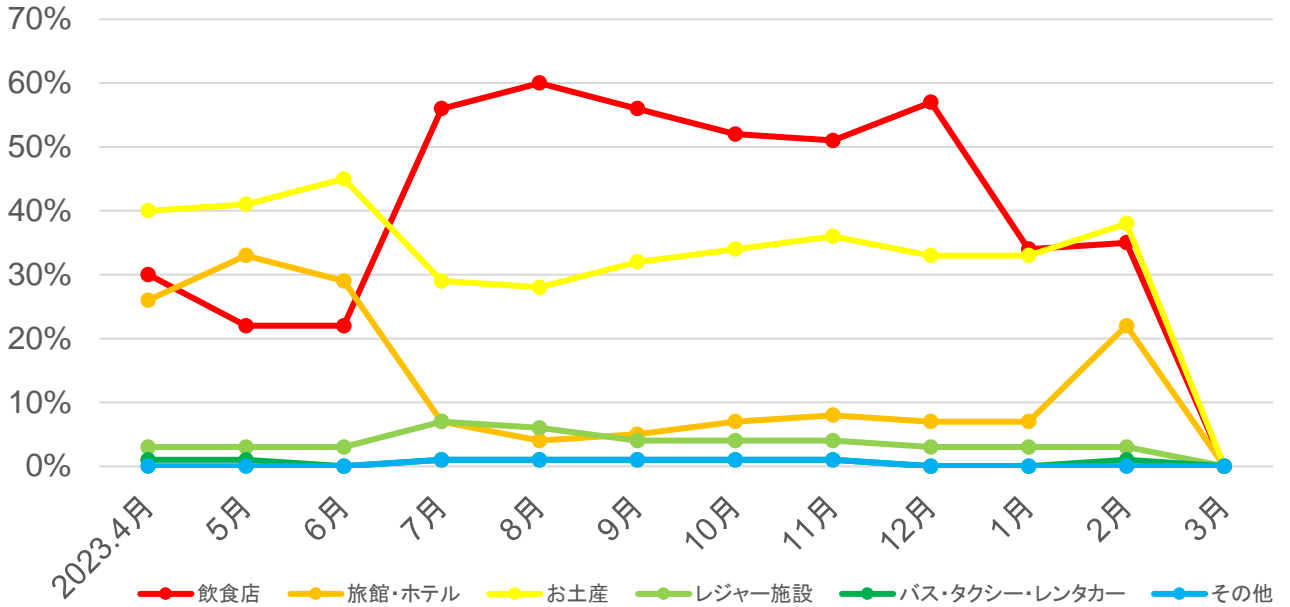

業種別利用ポイントの割合