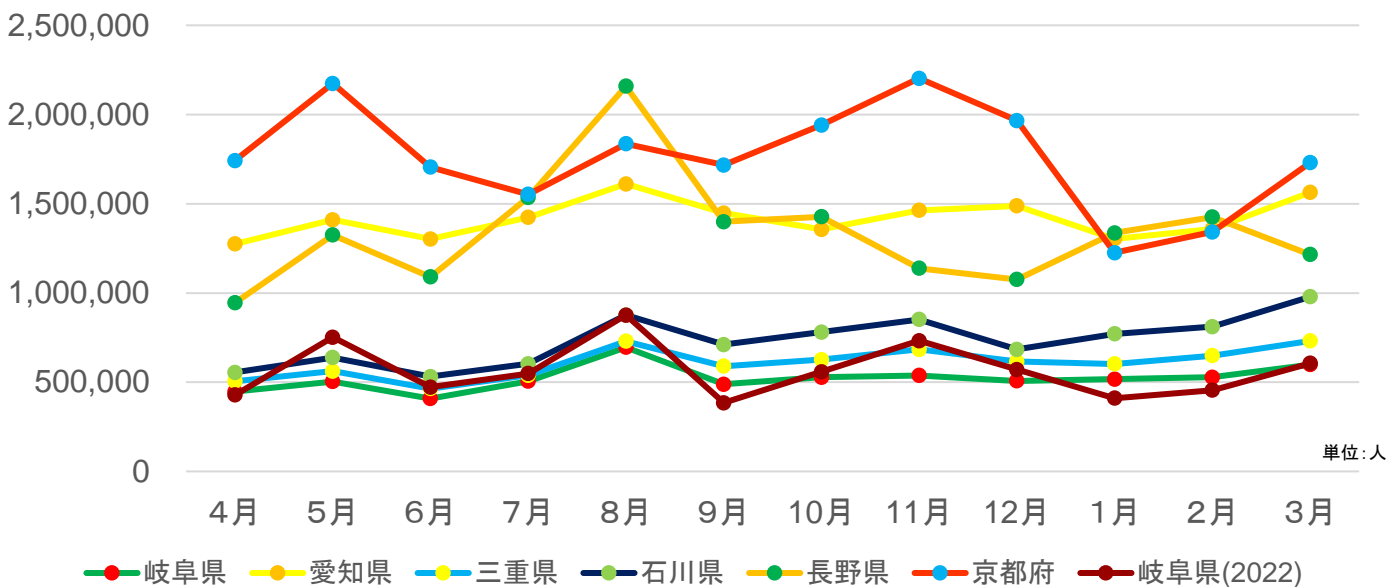

全国の宿泊動向

○総宿泊者数推移(月別)

単位:千人

	4月	5月	6月	7月	8月	9月	10月	11月	12月	1月	2月	3月
岐阜県	447	503	408	506	696	488	528	538	507	518	528	599
愛知県	1,275	1,410	1,303	1,424	1,611	1,448	1,357	1,463	1,489	1,304	1,359	1,564
三重県	506	562	464	539	729	590	627	684	616	602	649	732
石川県	555	639	532	603	876	711	781	852	684	771	811	980
長野県	945	1,325	1,091	1,536	2,160	1,400	1,428	1,139	1,076	1,337	1,426	1,216
京都府	1,742	2,174	1,705	1,553	1,836	1,717	1,942	2,203	1,966	1,226	1,342	1,731

出典:観光予報プラットフォーム