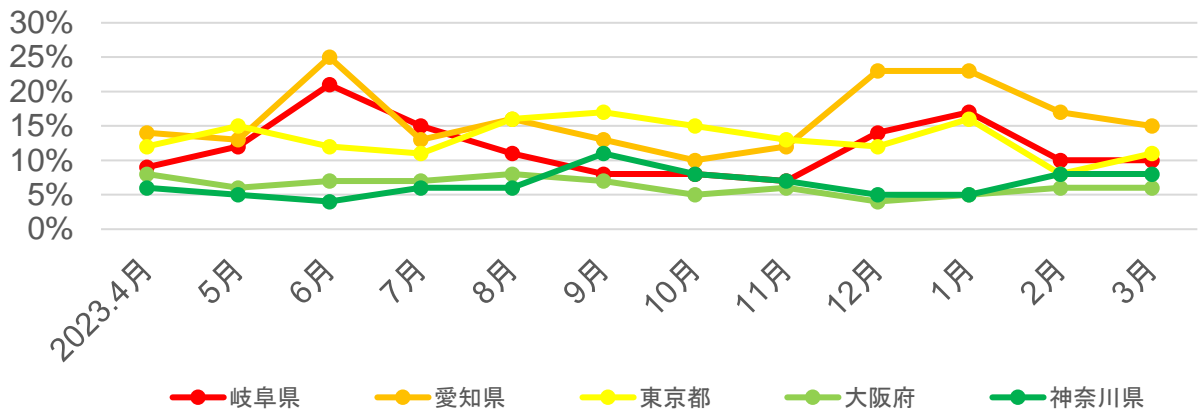

岐阜県の宿泊動向【岐阜地域】

○年齢別

○参加形態

○居住地