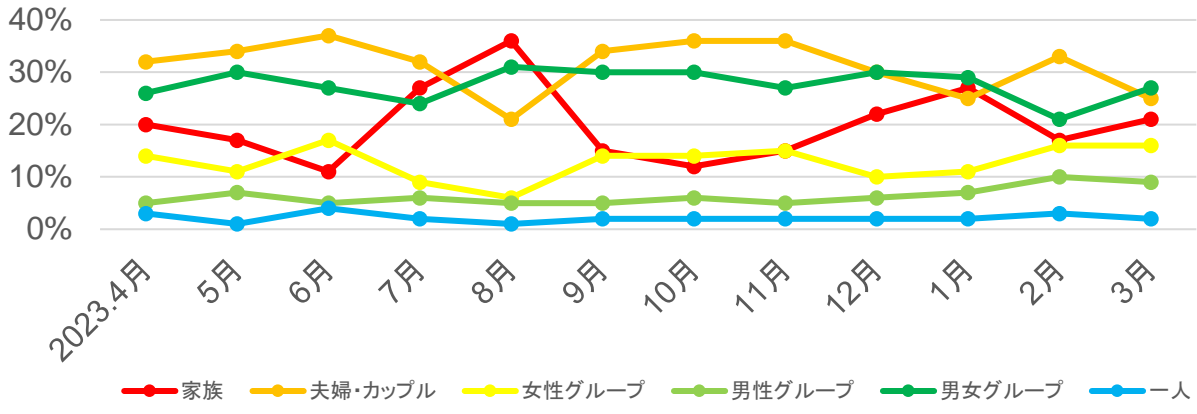

岐阜県の宿泊動向【飛騨南部地域】

○年齢別

○参加形態

○居住地