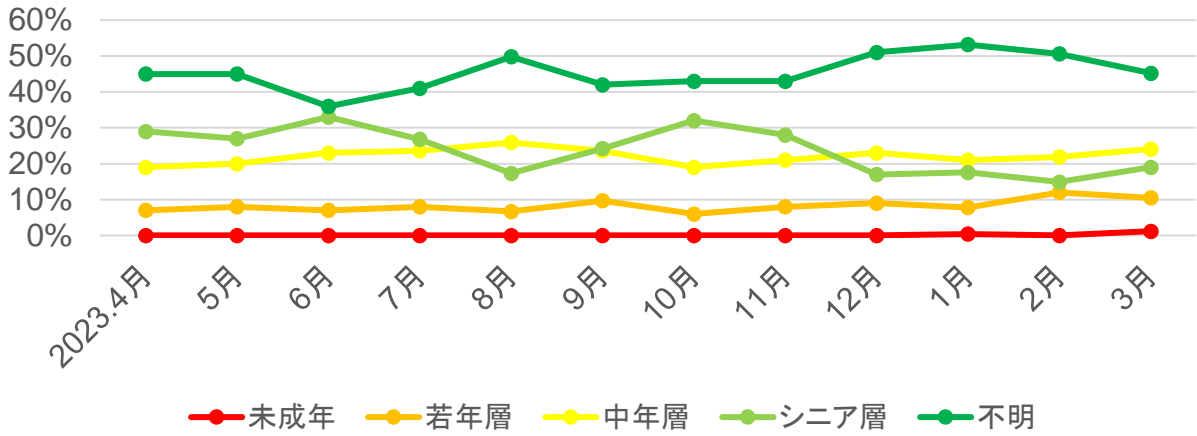

全国の宿泊動向【岐阜県】

○年齢別