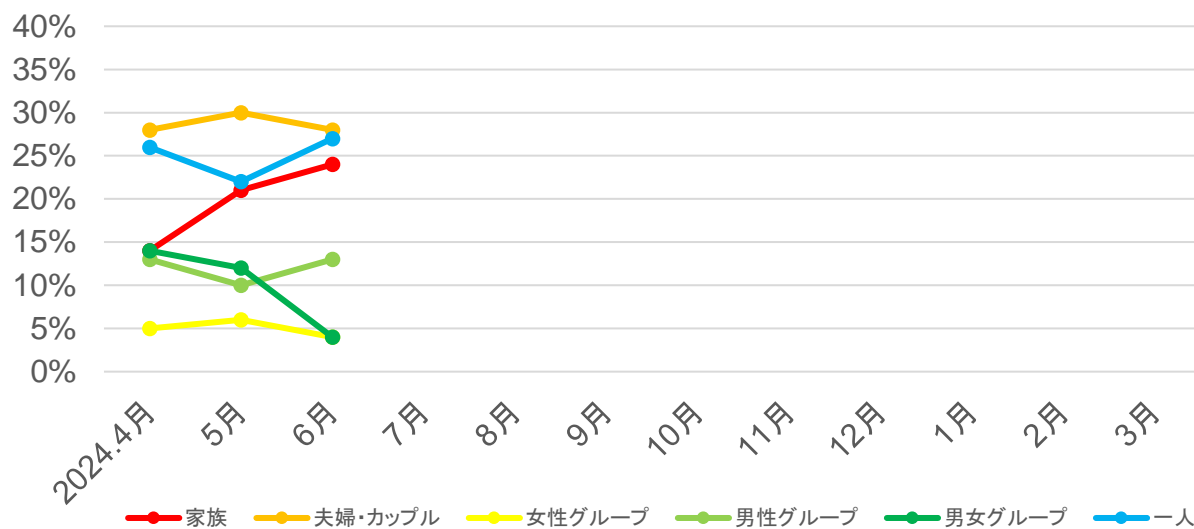

岐阜県の宿泊動向【東濃地域】

○年齢別

○参加形態

出典：観光予報プラットフォーム