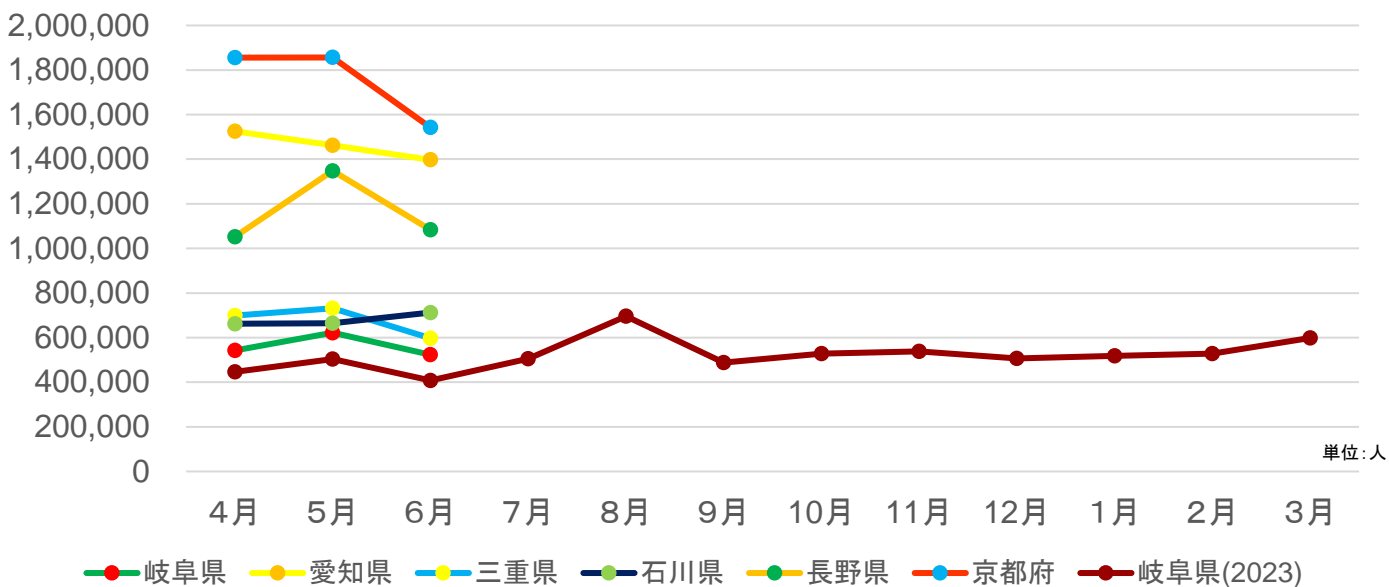

全国の宿泊動向

○総宿泊者数推移(月別)

単位:千人

	4月	5月	6月	7月	8月	9月	10月	11月	12月	1月	2月	3月
岐阜県	543	622	523									
愛知県	1,525	1,463	1,398									
三重県	700	732	597									
石川県	662	664	713									
長野県	1,053	1,348	1,084									
京都府	1,855	1,856	1,542									

出典:観光予報プラットフォーム