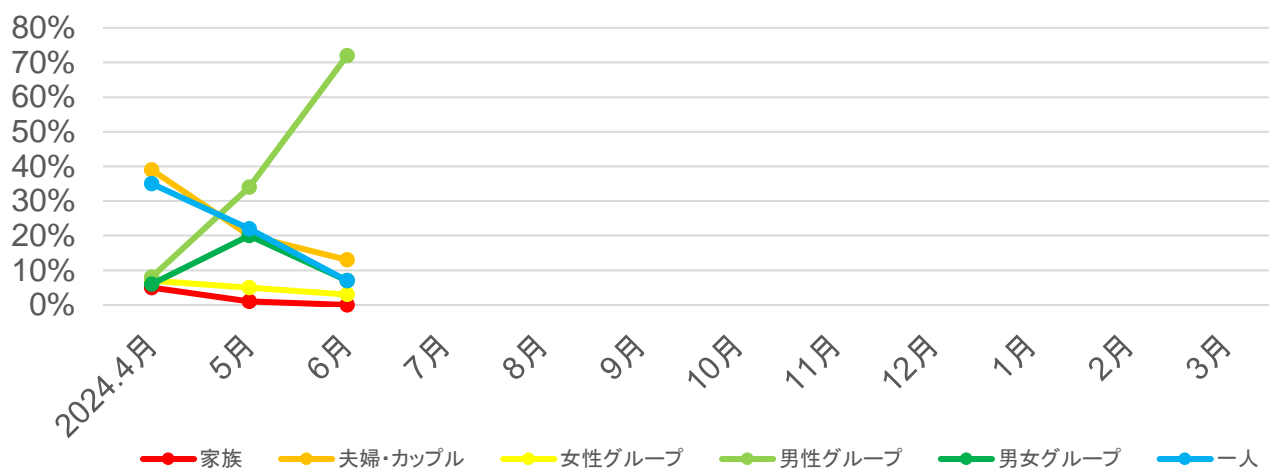

岐阜県の宿泊動向【西濃地域】

○年齢別

○参加形態

出典: 観光予報プラットフォーム