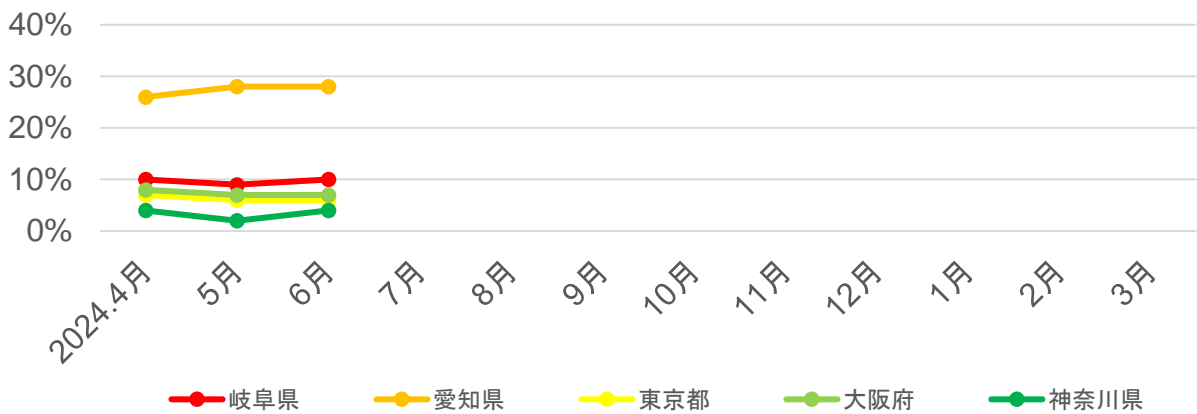

岐阜県の宿泊動向【飛騨南部地域】

○年齢別

○参加形態

○居住地