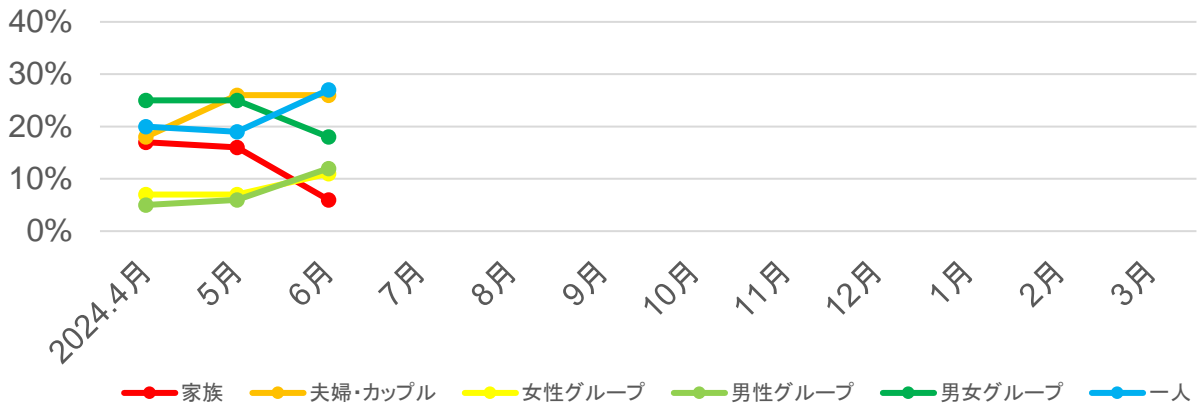

岐阜県の宿泊動向【岐阜地域】

○年齢別

○参加形態

○居住地