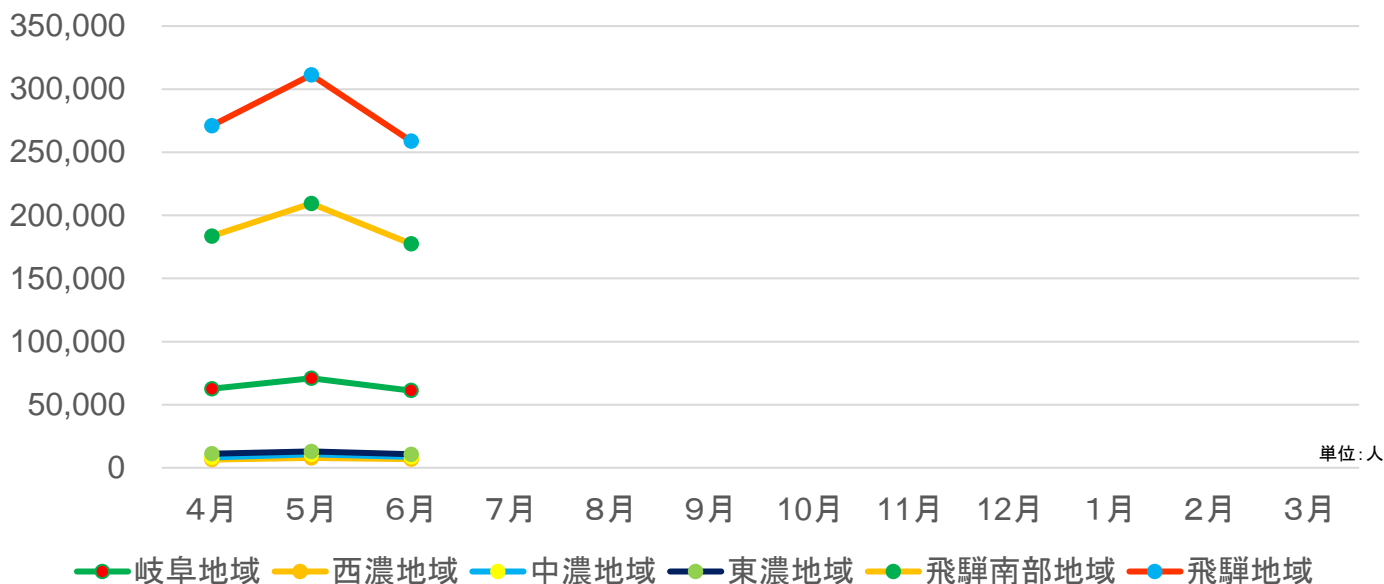

## ○年齢別

## ○参加形態

# 岐阜県内の宿泊動向

総宿泊者数推移(月別)

単位:千人

	4月	5月	6月	7月	8月	9月	10月	11月	12月	1月	2月	3月
岐阜地域	63	71	61									
西濃地域	7	8	7									
中濃地域	8	11	8									
東濃地域	11	13	11									
飛騨南部地域	184	209	177									
飛騨地域	271	311	259									