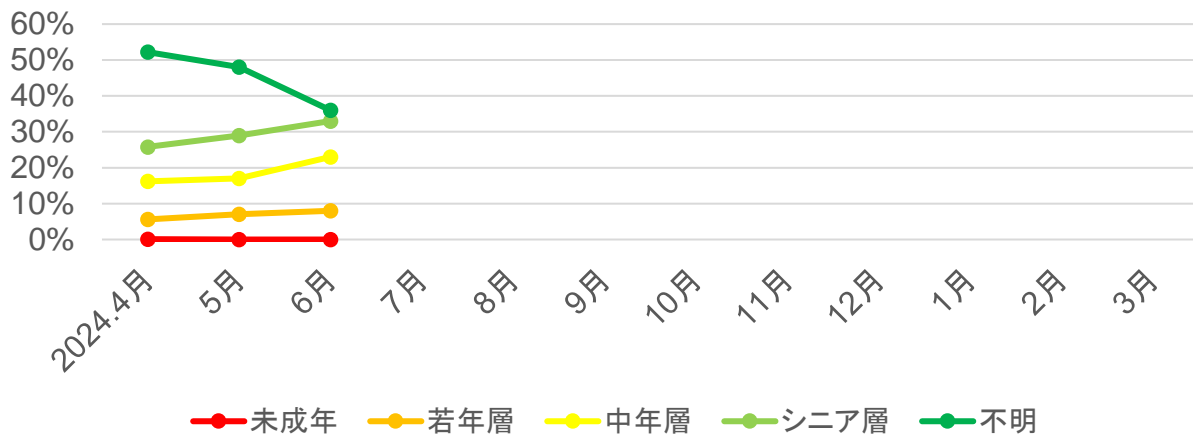

全国の宿泊動向【岐阜県】

○年齢別