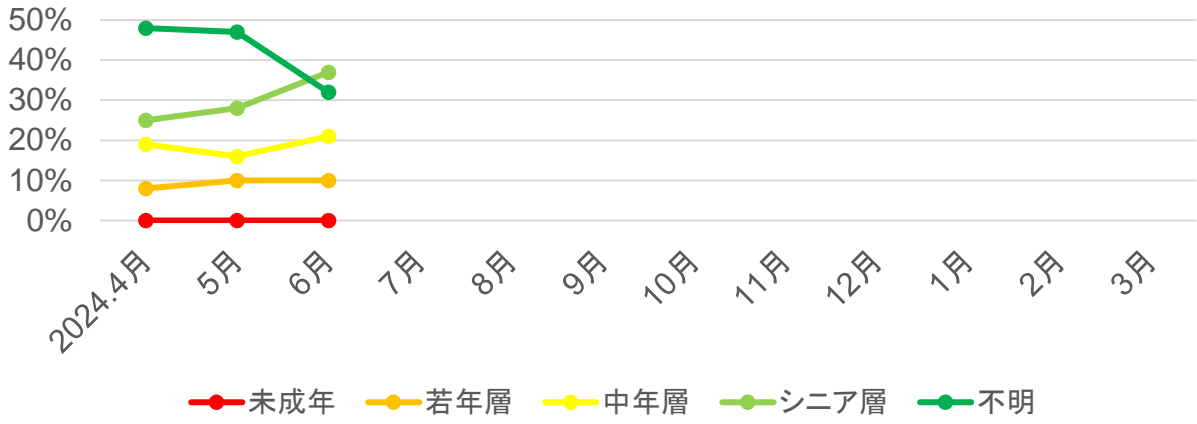

岐阜県の宿泊動向【飛騨南部地域】

○年齢別