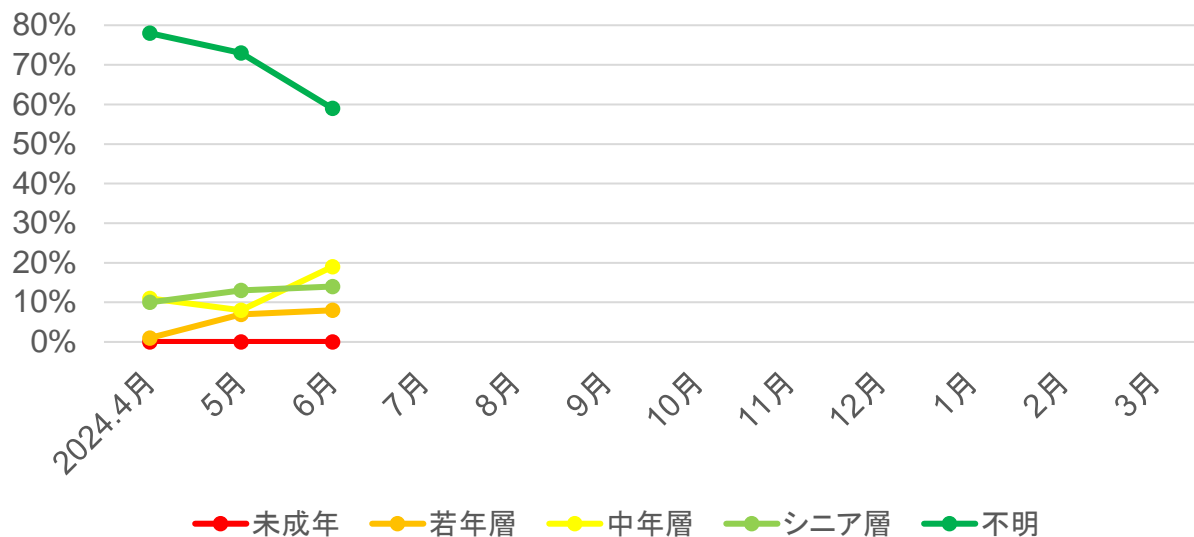

## ○年齢別

## ○参加形態

出典: 観光予報プラットフォーム

# 岐阜県の宿泊動向【東濃地域】