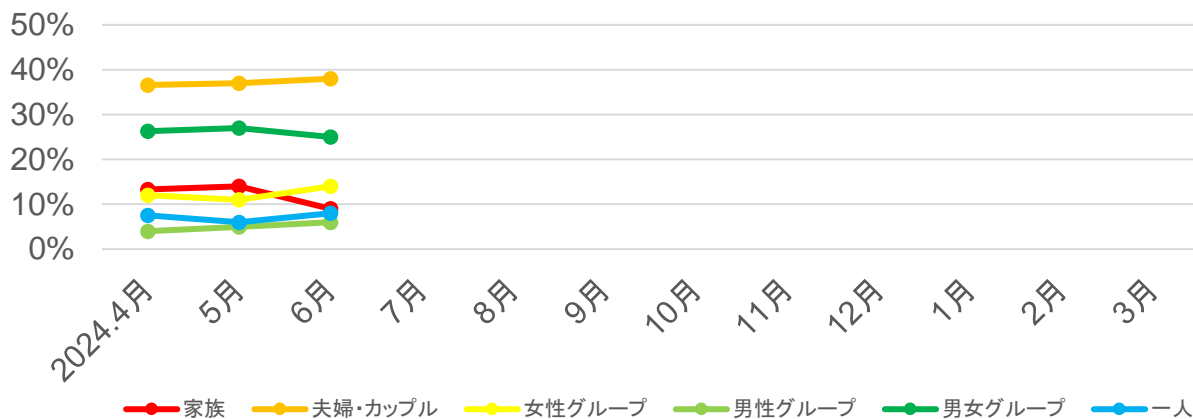

全国の宿泊動向【岐阜県】

○年齢別

○参加形態

○居住地