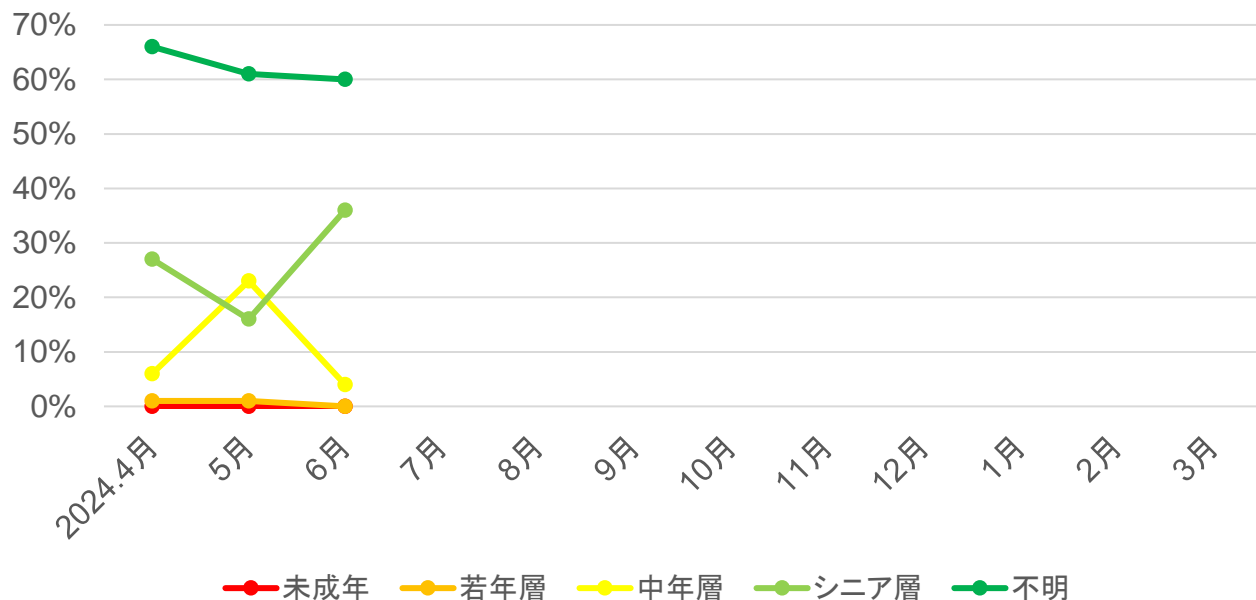

岐阜県の宿泊動向【中濃地域】

○年齢別