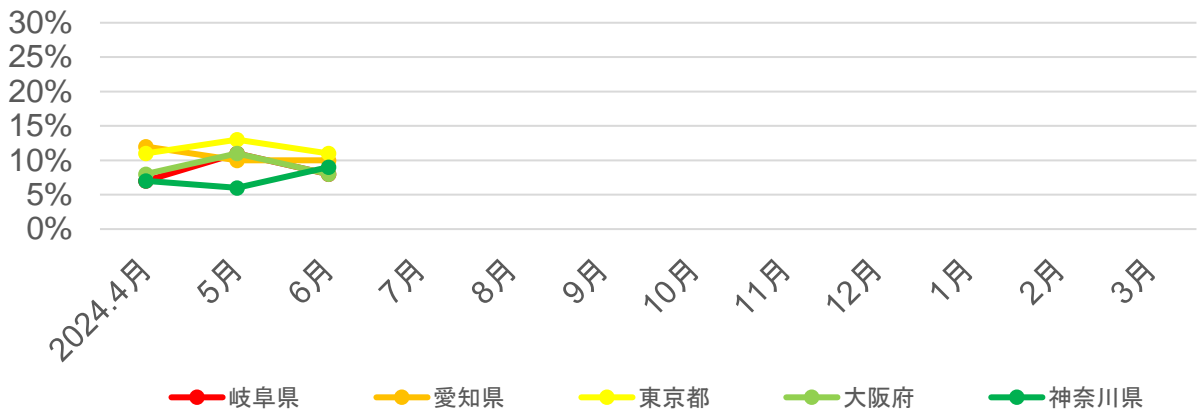

岐阜県の宿泊動向【岐阜地域】

○年齢別

○参加形態

○居住地