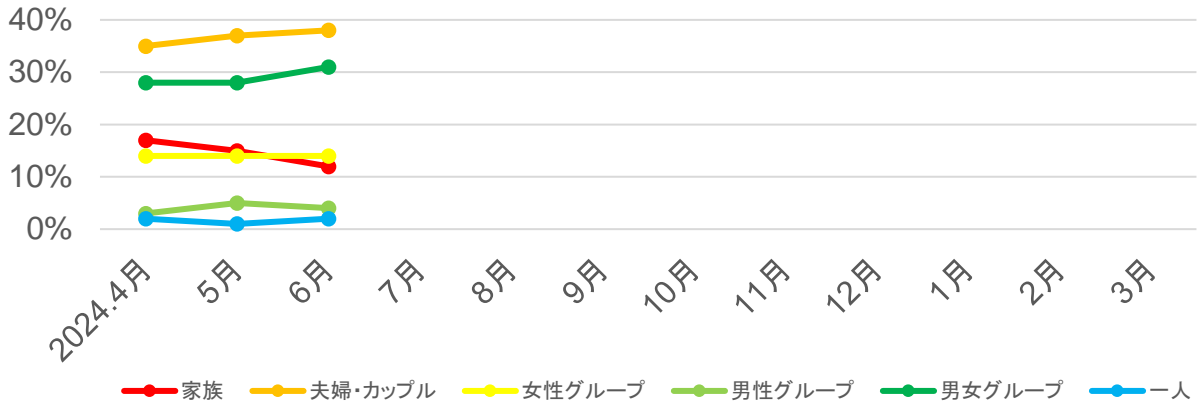

岐阜県の宿泊動向【飛騨南部地域】

○年齢別

○参加形態

○居住地