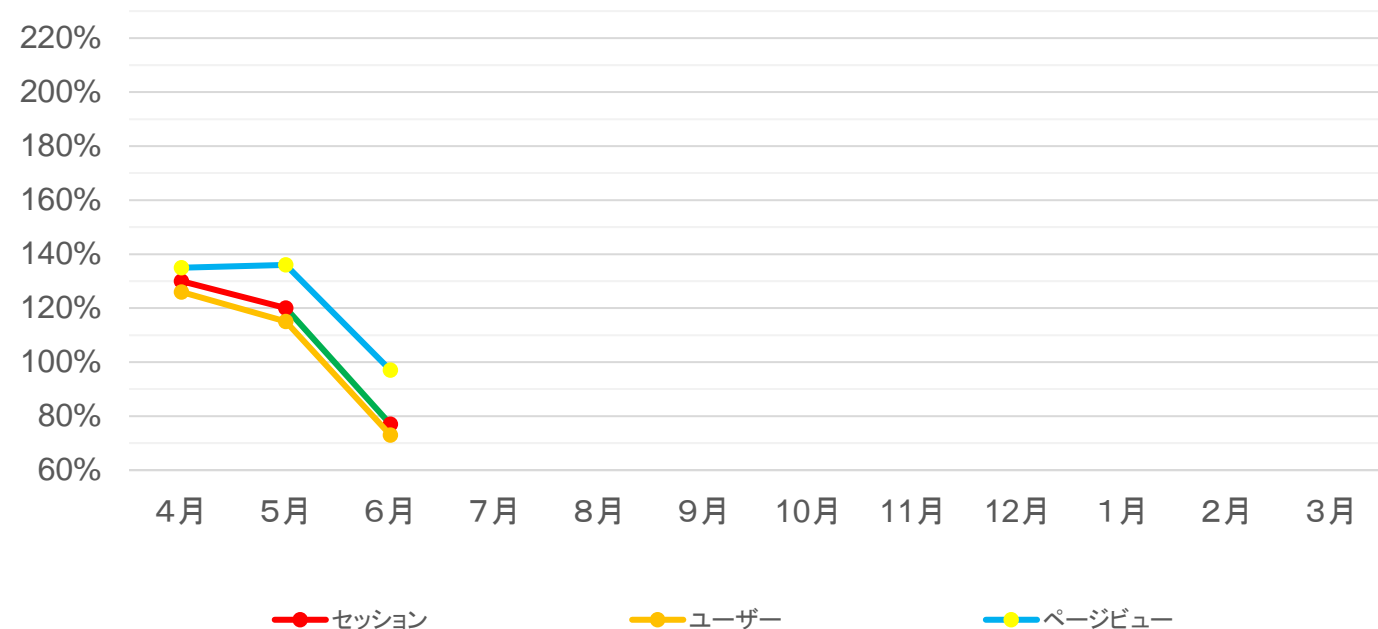

○岐阜の旅ガイドの運用実績

項目	4月	5月	6月	7月	8月	9月	10月	11月	12月	1月	2月	3月	合計	年平均	前年比
セッション	647,937	595,654	548,283										1,791,874	597,291	113%
ユーザー	505,728	469,562	403,377										1,378,667	459,556	109%
PV	1,048,139	1,103,996	1,066,592										3,218,727	1,072,909	129%
平均エンゲージメント率	62%	64%	64%										—	—	—
平均エンゲージメント時間	0:55:00	1:07:00	1:15:00										—	—	—

前年同月比の割合