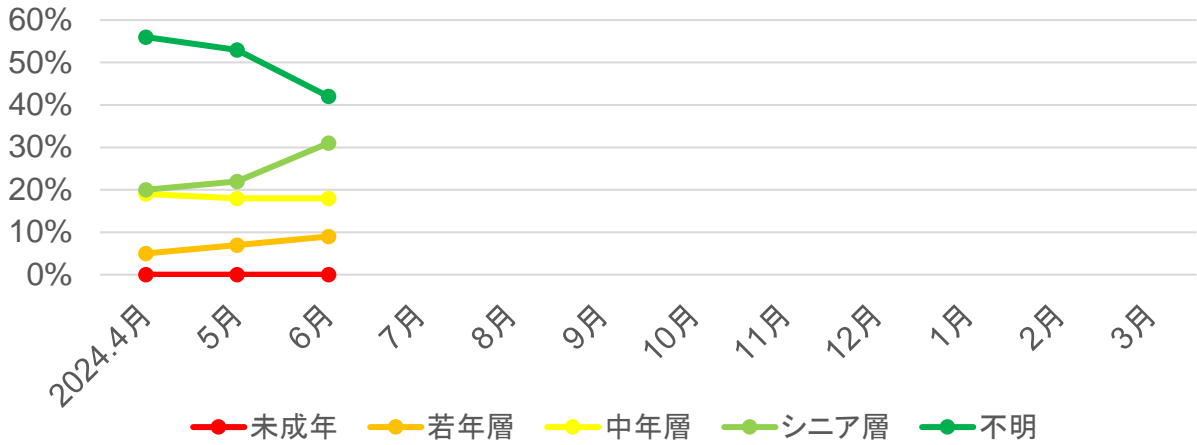

岐阜県の宿泊動向【岐阜地域】

○年齢別