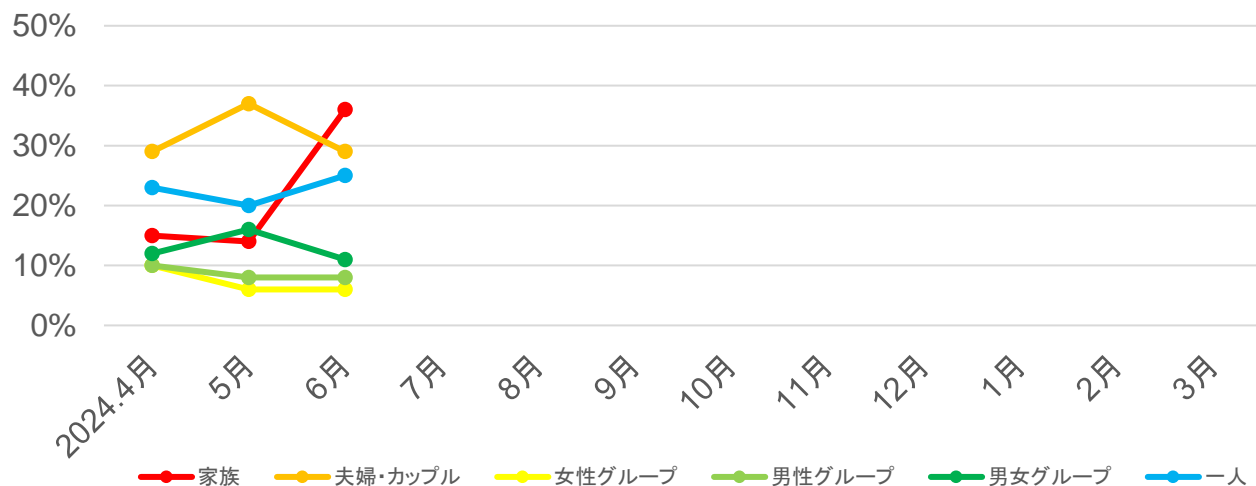

岐阜県の宿泊動向【中濃地域】

○年齢別

○参加形態

出典: 観光予報プラットフォーム